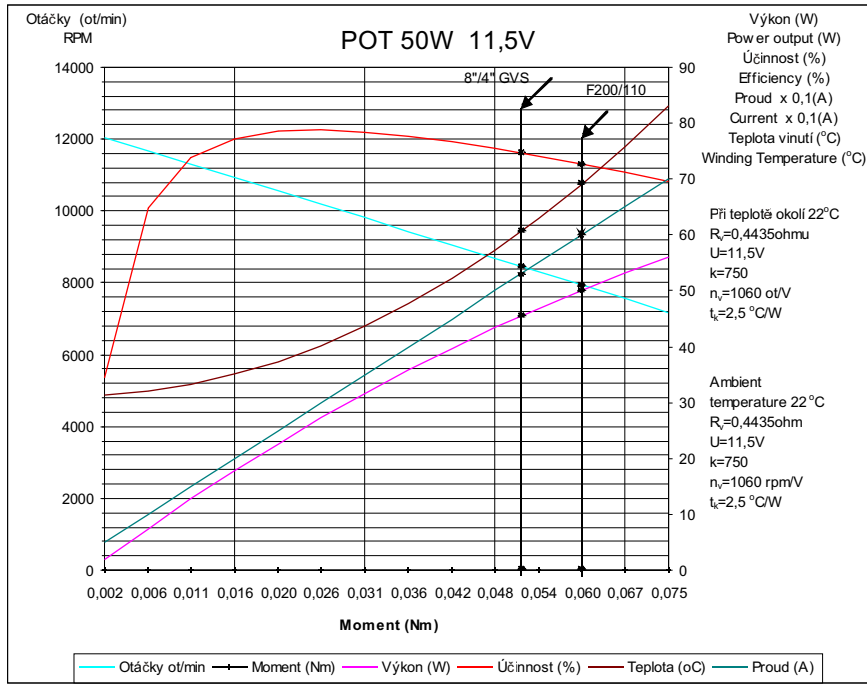

# POT 50 W CE

www.potensky.cz  
potensky@volny.cz  
Czech Republic

**POT 50W**  
Napájení.....2-3 LiPoly  
Nebo.....6 až 10 NiCd/NiMH  
Proud (11,5V).....6A  
Otáčky.....7900/min  
Vrtule.....F200/110  
Max. účinnost(11,5V, 3.3A).....78%  
Max. trvalý proud.....6,5A  
Předstih (doporučený).....15°  
Hmotnost motoru.....27g  
Hmotnost lože.....3g  
Baterie 3x 340mAh(LiPoly).....30g

**POT 50W**  
Power supply.....2-3 LiPoly  
Or.....6 to 10 NiCd/NiMH  
Current (11,5V).....6A  
RPM.....7900/min  
PROP.....F200/110  
Max. efficiency(11,5V, 3.3A).....78%  
Max. current.....6,5A  
Advance (recommended).....15°  
Motor weight.....27g  
Collar weight.....3g  
Battery 3x340mAh(LiPoly).....30g