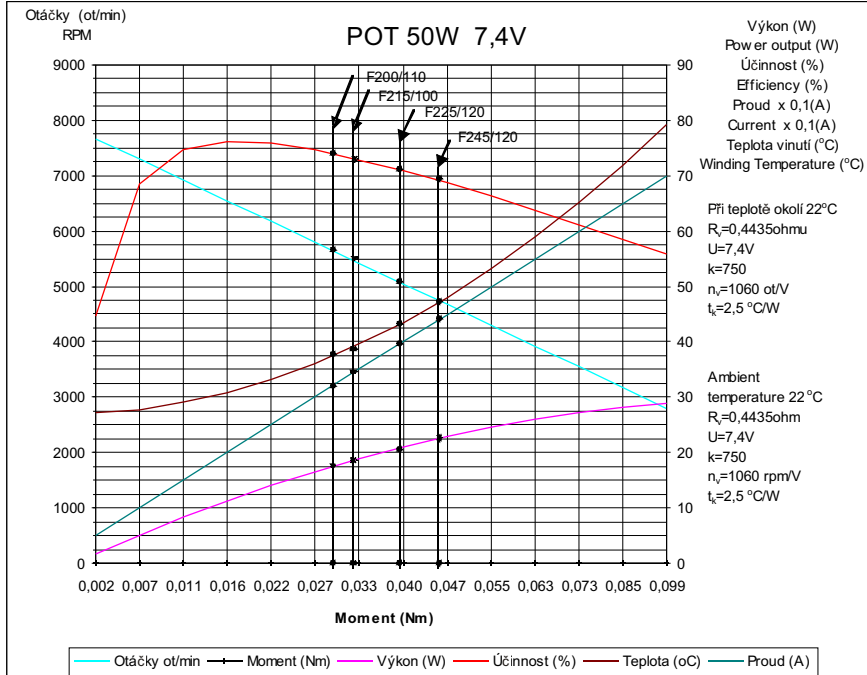

# POT 50 W CE

www.potensky.cz  
potensky@volny.cz  
Czech Republic

**POT 50W**  
Napájení.....2-3 LiPoly  
Nebo.....6 až 10 NiCd/NiMH  
Proud (11,5V).....6A  
Otáčky.....7900/min  
Vrtule.....F200/110  
Max. účinnost(11,5V, 3.3A).....78%  
Max. trvalý proud.....6,5A  
Předstih (doporučený).....15°  
Hmotnost motoru.....27g  
Hmotnost lože.....3g  
Baterie 3x 340mAh(LiPoly).....30g